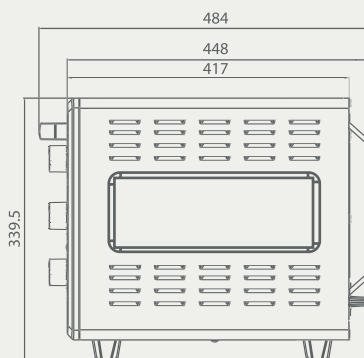

MINI FOURS

MINI OVENS

F 60X

Inox
2000W
6 Fonctions
Fonction Yaourt
Cavité Emailée
Lampe
Chaleur tournante
Résistance Inox
Minuterie mécanique
Thermostat capillaire
Température :
réglable jusqu'à 250°
1 x Grill
1 x Plateau rectangulaire
2 x Plateau Ronds
220 - 240 V ~ 50Hz

Stainless steel
2000W
6 Functions
Yogurt function
Enameled Cavity
Lamp
Convection
Stainless steel resistance
Mechanical timer
Capillary thermostat
Temperature:
adjustable up to 250°
1 x Grill
1 x Rectangular tray
2 x Rounds Tray
220 - 240 V ~ 50Hz

LOGEMENT D'ENCASTREMENT

Installation drawing

focus