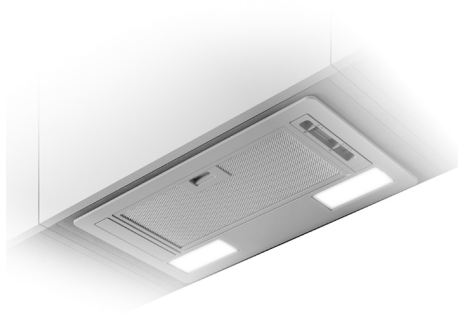

HOTTES HOODS

F 630X

Encastrable 52 cm
Gris 550 m³/h
Commande Slider
3 vitesses
Eclairage : LED 2 x 3W
Filtre aluminium lavable
Diamètre évacuation : 120 mm
Filtre en charbon optionnel

Built-in 52 cm
Grey 550 m³/h
Slider control
3 speeds
Lighting: LED 2 x 3W
Washable aluminum filter
Evacuation diameter: 120 mm
Charbon filter optional

LOGEMENT D'ENCASTREMENT Installation drawing