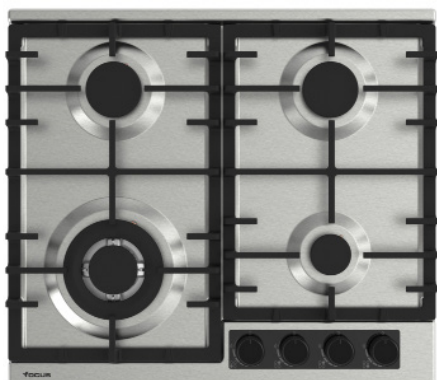

PLAQUE HOBS

F 8002XS

Inox 60 cm
4 Brûleurs à gaz dont un triple couronnes
Flamme stabilisé
Grilles et chapeaux de brûleurs en fonte
Allumage automatique
Sécurité thermocouple sur chaque brûleur

Stainless steel 60 cm
4 gas burners, including one triple crown
Stabilized flame
Cast iron grids and burner caps
Automatic ignition
Flame failure device on all burners

LOGEMENT D'ENCASTREMENT Installation drawing