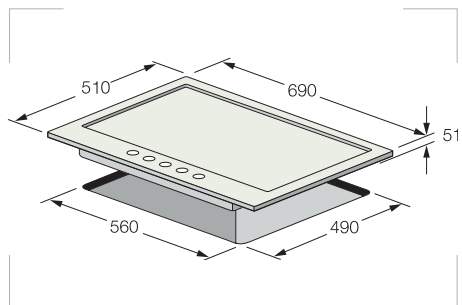

PLAQUE HOBS

F 8003XS

Inox 70 cm
5 Brûleurs à gaz dont un triple couronnes
Flamme stabilisé
Grilles et chapeaux de brûleurs en fonte
Allumage automatique
Sécurité thermocouple sur chaque brûleur

Stainless steel 70 cm
5 gas burners, including one triple crown
Stabilized flame
Cast iron grids and burner caps
Automatic ignition
Flame failure device on all burners

LOGEMENT D'ENCASTREMENT Installation drawing

focus