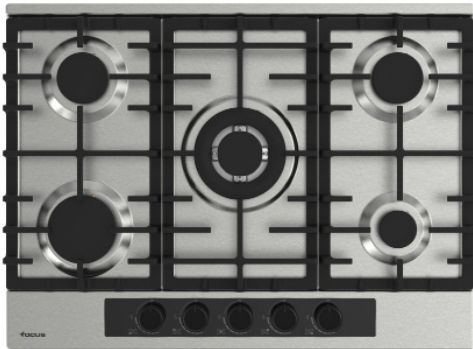

PLAQUE HOBS

F 8003XS

Inox 70 cm
5 Brûleurs à gaz dont un triple couronnes
Flamme stabilisé
Grilles et chapeaux de brûleurs en fonte
Allumage automatique
Sécurité thermocouple sur chaque brûleur

Stainless steel 70 cm
5 gas burners, including one triple crown
Stabilized flame
Cast iron grids and burner caps
Automatic ignition
Flame failure device on all burners

LOGEMENT D'ENCASTREMENT Installation drawing

focus