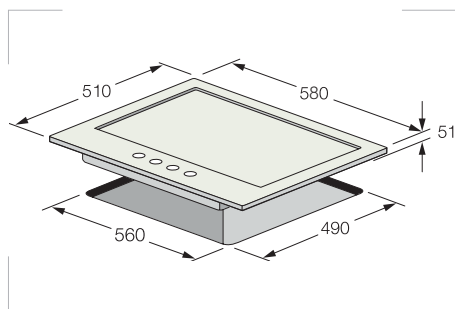

LOGEMENT D'ENCASTREMENT Installation drawing