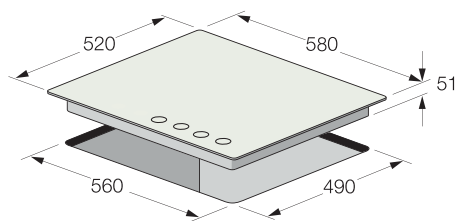

# PLAQUE HOBS

**F 8005BS**

Vitro noir 60 cm  
4 Brûleurs à gaz, dont un triple Couronnes  
Flamme stabilisée  
Grilles et chapeaux de brûleurs en fonte  
Allumage Automatique  
Sécurité thermocouple sur chaque brûleur

Black gas on glass 60 cm  
4 gas burners, including one triple Crown  
Stabilized flame  
Cast Iron Grids and burner caps  
Automatic ignition  
Flame failure device on all burners

**LOGEMENT D'ENCASTREMENT**  
Installation drawing