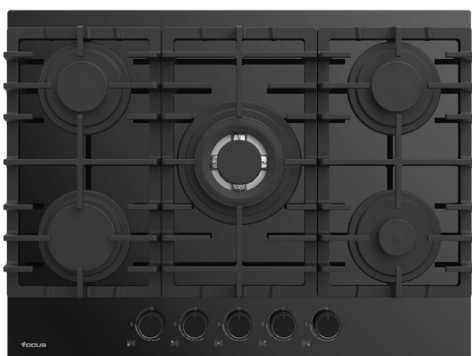

# PLAQUE HOBS

## F 8006BS

Vitro noir 70 cm  
5 Brûleurs à gaz, dont Triple Couronnes  
Flamme stabilisée  
Grilles et chapeaux de brûleurs en fonte  
Allumage Automatique  
Sécurité thermocouple sur chaque brûleur

Black gas on glass 70 cm  
5 gas burners, including one Triple Crown  
Stabilized flame  
Cast Iron Grids and burner caps  
Automatic ignition  
Flame failure device on all burners