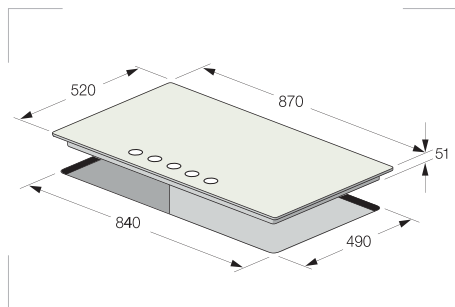

PLAQUE HOBS

F 8009BS

Vitro noir 90 cm
5 Brûleurs à gaz dont un triple couronnes
Flamme stabilisée
Grilles et chapeaux de brûleurs en fonte
Allumage automatique
Sécurité thermocouple sur chaque brûleur

Black gas on glass 90 cm
5 gas burners, including one triple crown
Stabilized flame
Cast iron grids and burner caps
Automatic ignition
Flame failure device on all burners

LOGEMENT D'ENCASTREMENT Installation drawing

focus