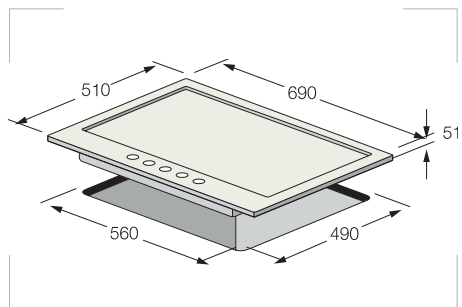

PLAQUE HOBS

F 8011XS

Inox 70 cm
5 Brûleurs à gaz dont un triple couronnes
Flamme stabilisé
Grilles et chapeaux de brûleurs en fonte
Allumage automatique
Sécurité thermocouple sur chaque brûleur

Stainless steel 70 cm
5 gas burners, including one triple crown
Stabilized flame
Cast iron grids and burner caps
Automatic ignition
Flame failure device on all burners

LOGEMENT D'ENCASTREMENT Installation drawing

focus