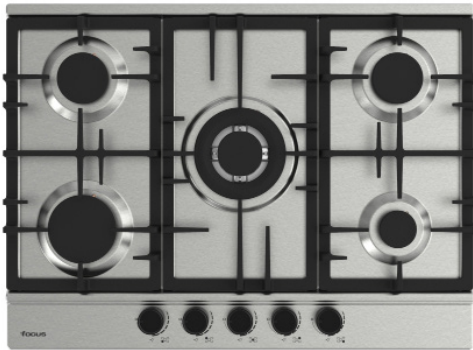

PLAQUE HOBS

F 8011XS

Inox 70 cm
5 Brûleurs à gaz dont un triple couronnes
Flamme stabilisé
Grilles et chapeaux de brûleurs en fonte
Allumage automatique
Sécurité thermocouple sur chaque brûleur

Stainless steel 70 cm
5 gas burners, including one triple crown
Stabilized flame
Cast iron grids and burner caps
Automatic ignition
Flame failure device on all burners

LOGEMENT D'ENCASTREMENT Installation drawing

focus