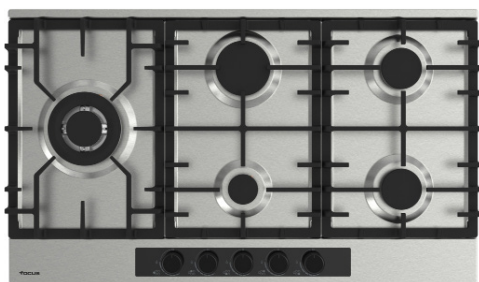

PLAQUE HOBS

F 8014XS

Inox 90 cm
5 Brûleurs à gaz dont un triple couronnes
Flamme stabilisée
Grilles et chapeaux de brûleurs en fonte
Allumage automatique
Sécurité thermocouple sur chaque brûleur

Stainless steel gas on glass 90 cm
5 gas burners, including one triple crown
Stabilized flame
Cast iron grids and burner caps
Automatic ignition
Flame failure device on all burners