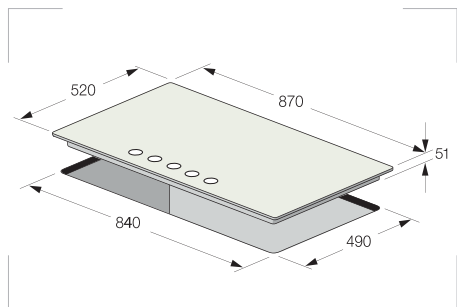

LOGEMENT D'ENCASTREMENT Installation drawing