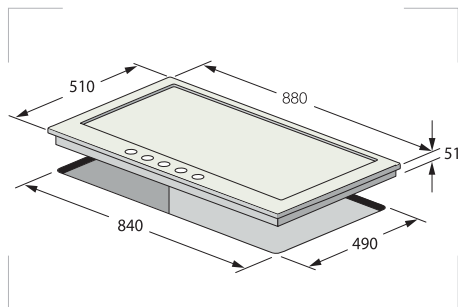

PLAQUE HOBS

F 8017BS

Noir 90 cm
5 Brûleurs à gaz dont un triple couronnes
Flamme stabilisée
Grilles et chapeaux de brûleurs en fonte
Allumage automatique
Sécurité thermocouple sur chaque brûleur

Black 90 cm
5 gas burners, including one triple crown
Stabilized flame
Cast iron grids and burner caps
Automatic ignition
Flame failure device on all burners

LOGEMENT D'ENCASTREMENT Installation drawing

focus