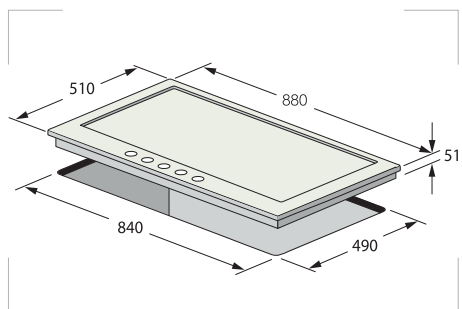

LOGEMENT D'ENCASTREMENT Installation drawing