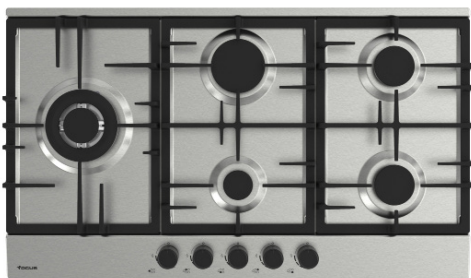

# PLAQUE HOBS

F 8017XS

Inox 90 cm  
5 Brûleurs à gaz dont un triple couronnes  
Flamme stabilisé  
Grilles et chapeaux de brûleurs en fonte  
Allumage automatique  
Sécurité thermocouple sur chaque brûleur

Stainless steel 90 cm  
5 gas burners, including one triple crown  
Stabilized flame  
Cast iron grids and burner caps  
Automatic ignition  
Flame failure device on all burners