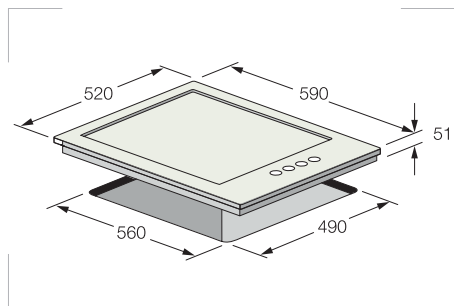

LOGEMENT D'ENCASTREMENT Installation drawing