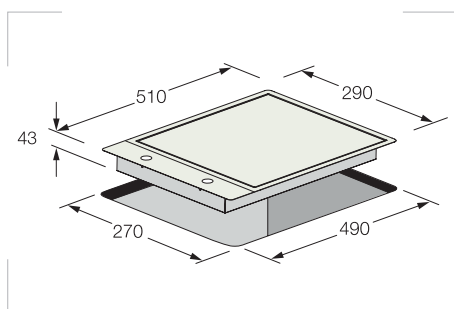

LOGEMENT D'ENCASTREMENT Installation drawing