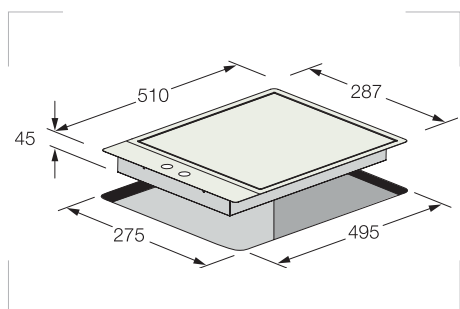

PLAQUE HOBS

F 813B

Noir 30 cm
2 Bruleurs à gaz
Grilles et chapeaux de brûleurs émaillés
Allumage automatique

Black 30 cm
2 gas burners
Enamelled grids and burner caps
Automatic ignition

LOGEMENT D'ENCASTREMENT Installation drawing