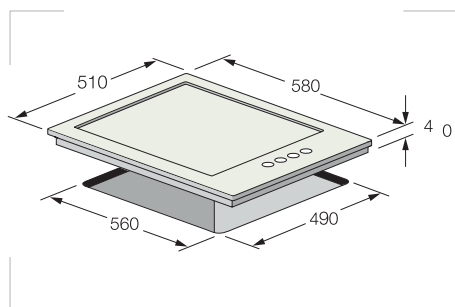

PLAQUE HOBS

F 814X

Inox 60 cm
4 foyers électriques
Commandes latérales

Stainless steel 60 cm
4 hot plates
Side knobs control

LOGEMENT D'ENCASTREMENT Installation drawing

focus