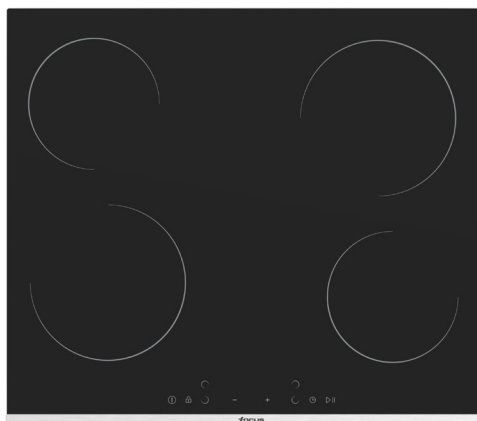

PLAQUE HOBS

F 816X

Vitro céramique 60 cm
4 Foyers radiants
Contrôle sensitif
Sécurité enfant
Indicateurs de chaleur

Ceramic 60 cm
4 radiant highlights
Touch control panel
Child lock
Residual heat indicator