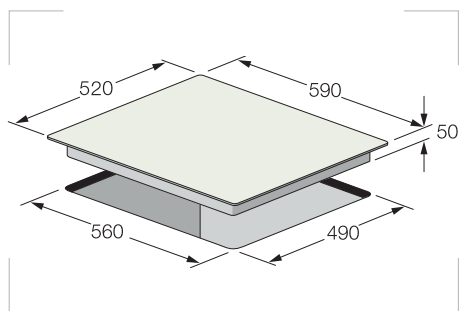

PLAQUE HOBS

F 816X

Vitro céramique 60 cm
4 Foyers radiants
Contrôle sensitif
Sécurité enfant
Indicateurs de chaleur

Ceramic 60 cm
4 radiant highlights
Touch control panel
Child lock
Residual heat indicator

LOGEMENT D'ENCASTREMENT Installation drawing

focus