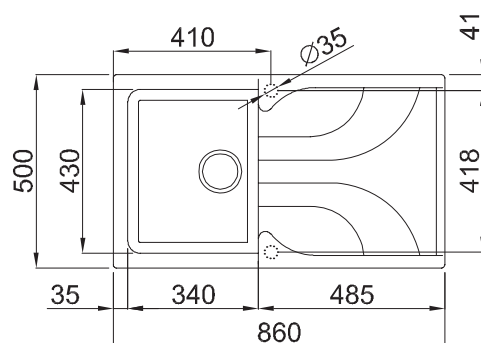

ÉVIER SINK

F 86A

Evier de cuisine
86 Cm
Granitek Avèna
1 Bac + Egoutoire réversible

Kitchen Sink
86 Cm
Granitek Avèna
1 Bac + reversible seedling

MESURE

ENCASTREMENT

860 x 500

840 x 485

LOGEMENT D'ENCASTREMENT Installation drawing

focus