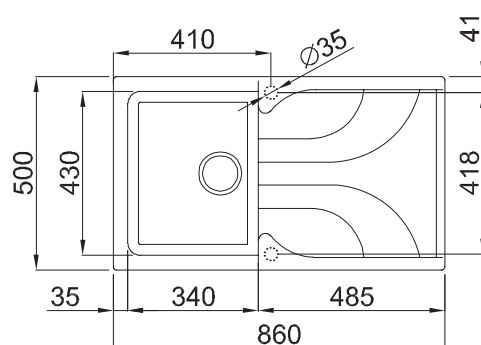

ÉVIER SINK

F 86B

Evier de cuisine
86 Cm
Granitek Noir
1 Bac + Egoutoire réversible

Kitchen Sink
86 Cm
Granitek Black
1 Bac + reversible seedling

MESURE

ENCASTREMENT

860 x 500

840 x 485

LOGEMENT D'ENCASTREMENT Installation drawing

focus