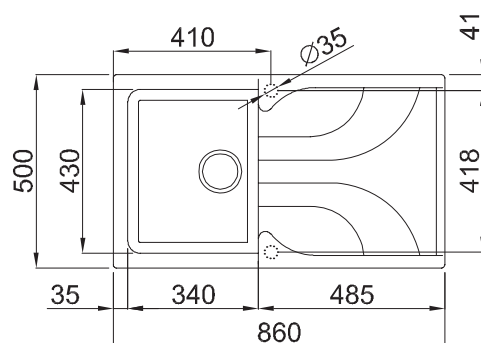

ÉVIER SINK

F 86G

Evier de cuisine
86 Cm
Granitek Gris
1 Bac + Egouttoire réversible

Kitchen Sink
86 Cm
Granitek Titanium
1 Bac + reversible seedling

MESURE

ENCASTREMENT

860 x 500

840 x 485

LOGEMENT D'ENCASTREMENT Installation drawing

focus