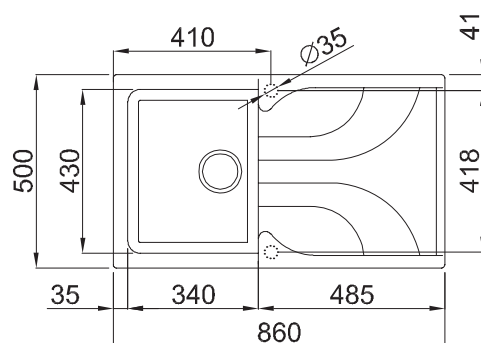

ÉVIER SINK

F 86W

Evier de cuisine
86 Cm
Granitek Blanc
1 Bac + Egouttoire réversible

Kitchen Sink
86 Cm
Granitek White
1 Bac + reversible seedling

MESURE

ENCASTREMENT

860 x 500

840 x 485

LOGEMENT D'ENCASTREMENT Installation drawing

focus