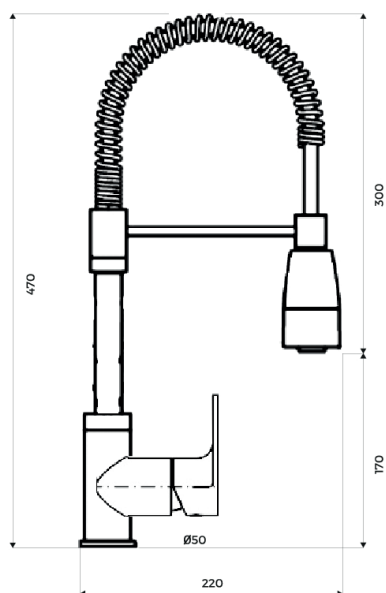

MITIGEURS TAPS

JASMINE

CODE

COULEUR

JASMINE

Chromé

LOGEMENT D'ENCASTREMENT Installation drawing

focus