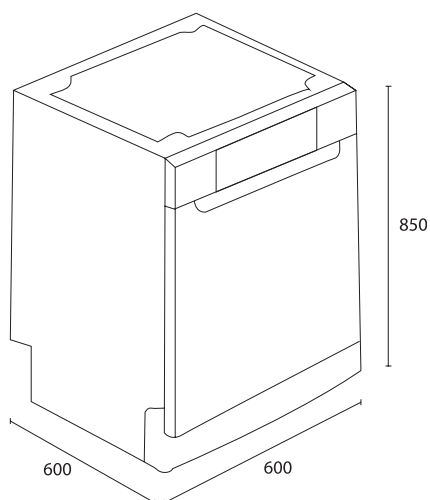

LAVES VAISSELLES

DISH WASHERS

QUADRA 1015

DESSIN TECHNIQUE

Technical drawing

Lave vaisselles pose libre Inox
Ouverture automatique de la porte en fin de cycle
15 couverts
Commande Tactile
10 programmes + 4 températures
Afficheur LED
Lavage direct triple
Séchage turbo
Eclairage intérieur
Filtres métallique
Troisième tiroir panier «Confort +»
Deuxième tiroir ajustable chargé
Tiroirs avec poigné
Départ différé 1 - 2 ... 24h
Puissance acoustique : 49 dB(A)
Dimensions : 85 x 60 x 60
Faible Consommation : 9 Litres
Classe énergétique : A+++

Free standing dish washers Stainless steel
Auto Door at the end of the drying cycle
15 Place setting
Full Touch Control
10 programs + 5 temperatures
LED display
Direct wash triple
Turbo Drying
Interior light
Metal filters
Third rack basket «Confort +»
Upper basket ajustable loaded
Baskets with handel
Delayed start 1 - 2 ... 24h
49 dB(A) noise level
Dimension: 85 x 60 x 60
Water consumption: 9 Litres
Energy efficiency : A+++