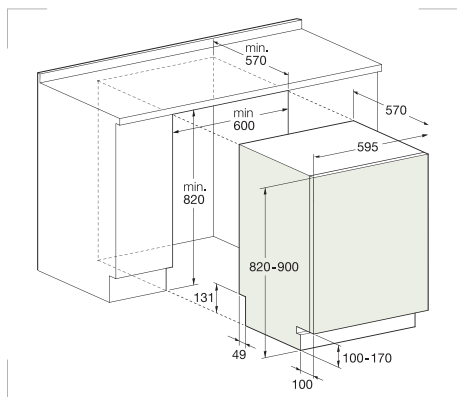

LOGEMENT D'ENCASTREMENT

Installation drawing