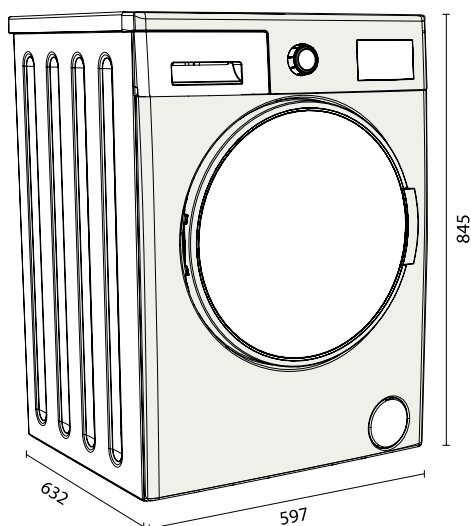

LAVE LINGES

WASHING MACHINE

QUADRA 1411

Lave-Linge Pose libre
Dark silver
Capacité de lavage : 11 kg
15 Programmes
Essorage de 0 à 1400 tr/min
Départ différé de 1 à 23 heures
Tambour en inox
Classe énergétique : A+++

Freestanding Washing Machine
Dark silver
Washing capacity : 11 kg
15 programs
Spin from 0 to 1400 rpm
Start delay from 1 to 23 hours
Drum in stainless steel
Energy efficiency : A+++

SCHÉMA TECHNIQUE

TECHNICAL DRAWING