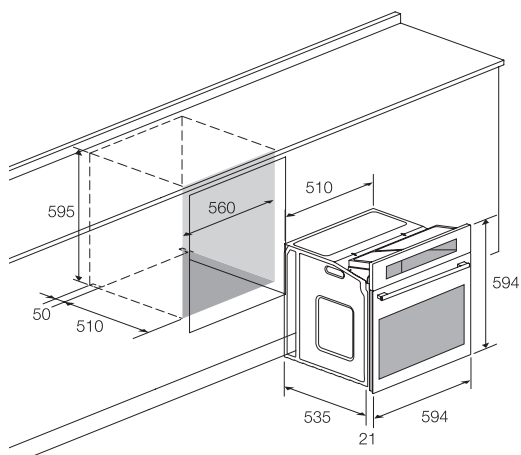

FOUR ÉLECTRIQUE

ELECTRIC OVENS

QUADRA 56

Multifonction inox 60 cm
11 programmes
Chaleur tournante
Porte 3 vitres
Ferméture en douceur
2 plateaux / 1 grille
Minuterie électronique
Autonettoyant Catalyse
Rail telescopique

Multifunction stainless steel 60 cm
11 Cooking functions
Convection
3 Glass door
Soft Close
2 trays / 1 grill rack
Electronic timer
Catalytic cleaning
Telescopic rail

LOGEMENT D'ENCASTREMENT

Installation drawing