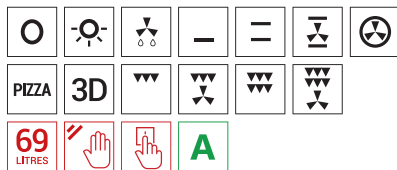

Multifonction inox 60 cm
13 fonctions dont «PIZZA»
Chaleur tournante
Porte 3 vitres
Ferméture en douceur
2 plateaux / 1 grille
Muniterie électronique
Autonettoyant Catalyse
Commande tactile
Rail telescopique

Multifunction stainless steel 60 cm
13 Cooking functions including "PIZZA"
Convection
3 Glass door
Soft Close
2 trays / 1 grill rack
Electronic timer
Catalytic cleaning
Touch control
Telescopic rail