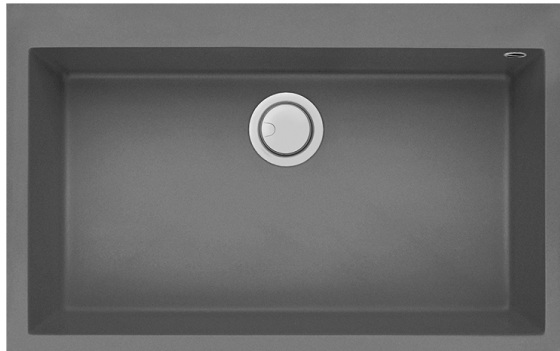

ÉVIER SINK

QUADRA 80G

Evier de cuisine
80 Cm
Granitek Gris
1 Bac

Kitchen Sink
80 Cm
Granitek Titanium
1 Bac

Standard

MESURE

ENCASTREMENT

790 x 500

770 x 480

LOGEMENT D'ENCASTREMENT Installation drawing