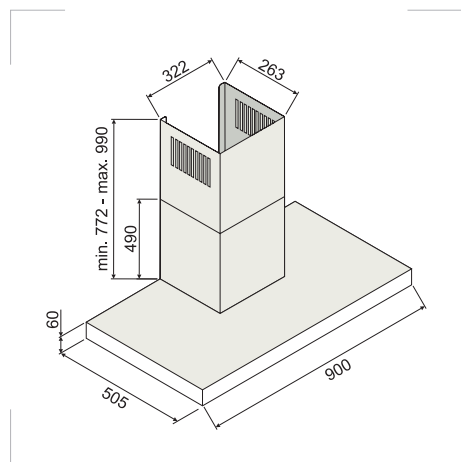

LOGEMENT D'ENCASTREMENT Installation drawing