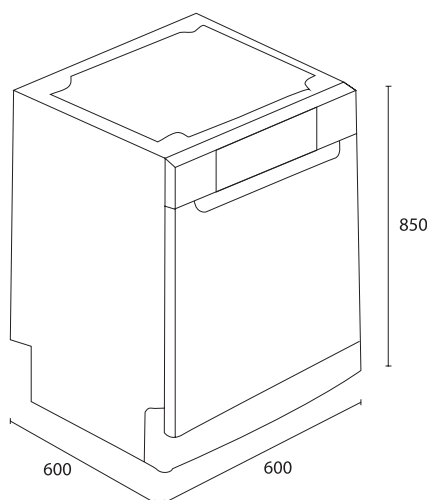

LAVES VAISSELLES

DISH WASHERS

SMART 1015

DESSIN TECHNIQUE

Technical drawing

Lave vaisselles pose libre Dark inox
Ouverture automatique de la porte en fin de cycle
15 couverts
Commande Tactile
10 programmes + 4 températures
Afficheur LED
Lavage direct triple
Séchage turbo
Eclairage intérieur
Filtres métallique
Troisième tiroir panier «Confort +»
Deuxième tiroir ajustable chargé
Tiroirs avec poigné
Départ différé 1 - 2 ... 24h
Puissance acoustique : 49 dB(A)
Dimensions : 85 x 60 x 60
Faible Consommation : 9 Litres
Classe énergétique : A+++

Free standing dish washers Dark inox
Auto Door at the end of the drying cycle
15 Place setting
Full Touch Control
10 programs + 5 temperatures
LED display
Direct wash triple
Turbo Drying
Interior light
Metal filters
Third rack basket «Confort +»
Upper basket ajustable loaded
Baskets with handel
Delayed start 1 - 2 ... 24h
49 dB(A) noise level
Dimension: 85 x 60 x 60
Water consumption: 9 Litres
Energy efficiency : A+++