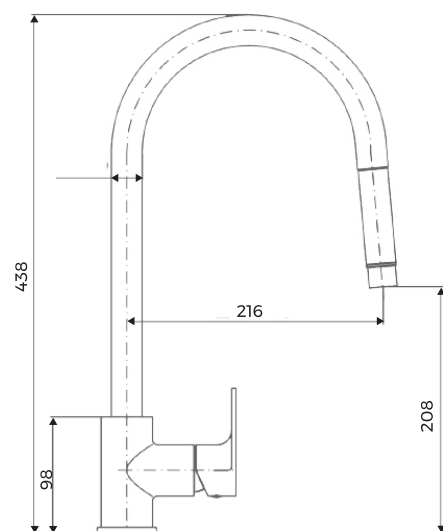

MITIGEURS

TAPS

SMART 110 A

CODE

COULEUR

SMART 110 A

Grège

LOGEMENT D'ENCASTREMENT

Installation drawing

focus