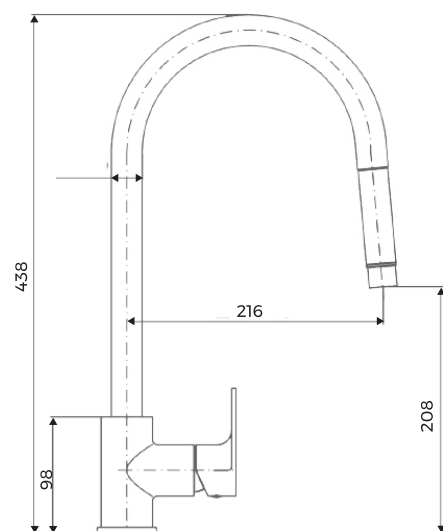

MITIGEURS

TAPS

SMART 110 B

CODE

COULEUR

SMART 110 B

Noir

LOGEMENT D'ENCASTREMENT

Installation drawing

focus