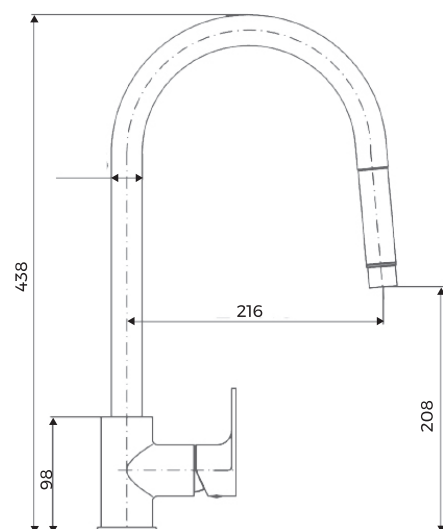

MITIGEURS

TAPS

SMART 110 CR

CODE

COULEUR

SMART 110 CR

Chromé

LOGEMENT D'ENCASTREMENT

Installation drawing

focus