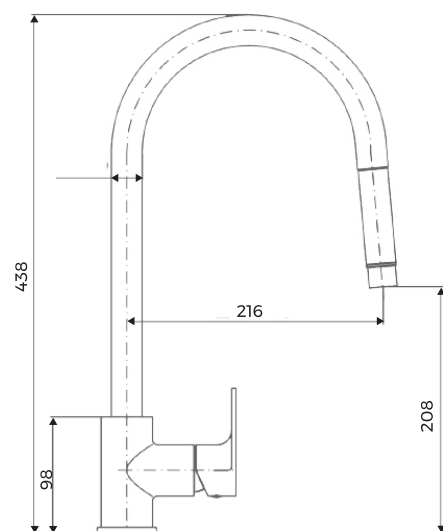

MITIGEURS

TAPS

SMART 110 G

CODE

COULEUR

SMART 110 G

Gris

LOGEMENT D'ENCASTREMENT

Installation drawing

focus