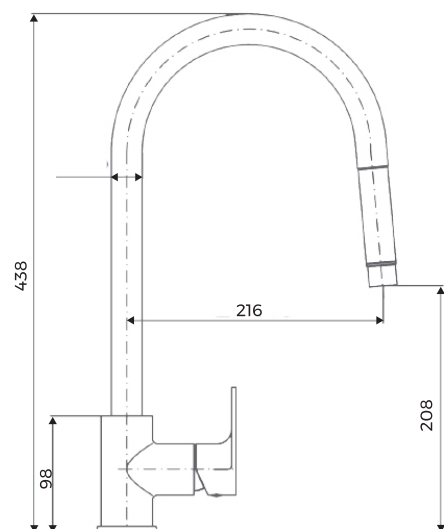

MITIGEURS TAPS

SMART 110 W

CODE

COULEUR

SMART 110 W

Blanc

LOGEMENT D'ENCASTREMENT Installation drawing

focus