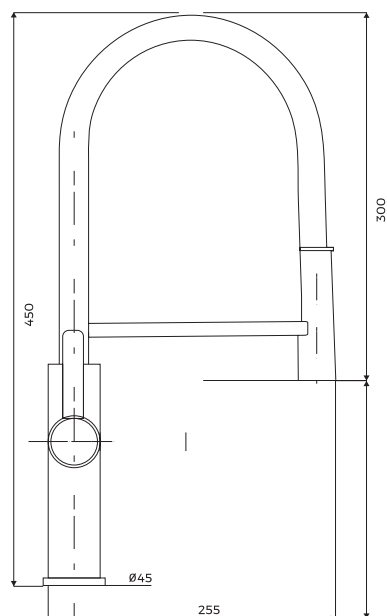

MITIGEURS

TAPS

SMART 559CR

CODE

COULEUR

SMART 559CR

Chromé

LOGEMENT D'ENCASTREMENT

Installation drawing

focus