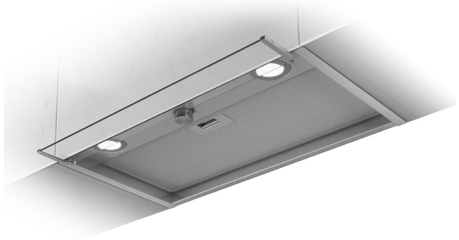

HOTTES HOODS

SMART 6000

Encastrable 60 cm
Inox 850 m³/h
Rotative 3 vitesses
2 Spots LED x 2.5W
Filtres aluminium lavables
Diamètre évacuation : 150 mm
Filtre en charbon optionnel

Built-in 60 cm
Stainless steel 850m³/h
Rotative 3 speed
2 x 2.5W LED Downlights
Washable aluminum filters
Duct size : 150 mm
Charbon filter optional

LOGEMENT D'ENCASTREMENT Installation drawing