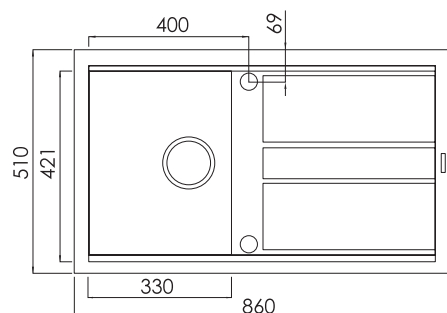

ÉVIER SINK

SMART 86G

Standard

Évier de cuisine
86 Cm
Granitek Gris
1 Bac + Egouttoire réversible

Kitchen Sink
86 Cm
Granitek Titanium
1 Bac + reversible seedling

MESURE

ENCASTREMENT

860 x 510

840 x 480

LOGEMENT D'ENCASTREMENT Installation drawing

focus