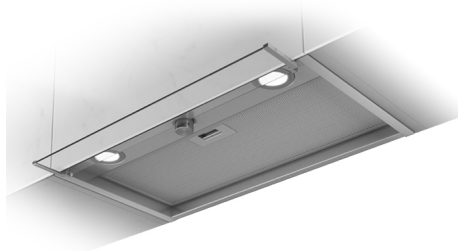

HOTTES HOODS

SMART 9000

Encastrable 90 cm
Inox 850 m³/h
Rotative 3 vitesses
2 Spots LED x 2.5W
Filtres aluminium lavables
Diamètre évacuation : 150 mm
Filtre en charbon optionnel

Built-in 90 cm
Stainless steel 850m³/h
Rotative 3 speed
2 x 2.5W LED Downlights
Washable aluminum filters
Duct size : 150 mm
Carbon filter optional

LOGEMENT D'ENCASTREMENT Installation drawing