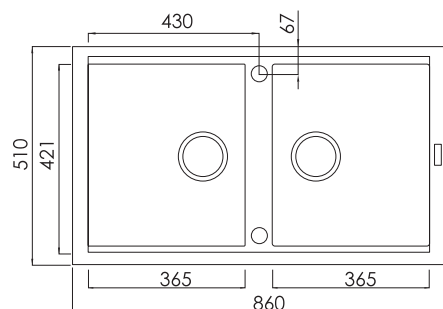

LOGEMENT D'ENCASTREMENT Installation drawing