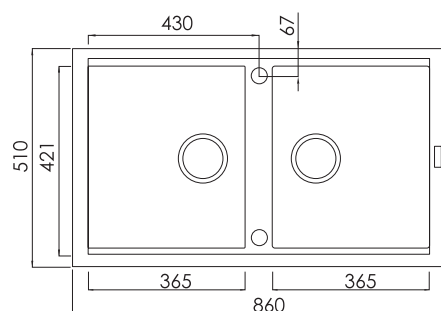

ÉVIER SINK

SMART 90S

Evier de cuisine
86 Cm
Granitek Champagne
2 Bacs

Kitchen Sink
86 Cm
Granitek Champain
2 Bacs

MESURE

ENCASTREMENT

860 x 510

840 x 480

LOGEMENT D'ENCASTREMENT Installation drawing

focus