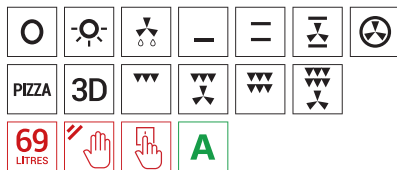

Multifonction **inox foncé** 60 cm
13 fonctions dont «PIZZA»
Chaleur tournante
Porte 3 vitres
Ferméture en douceur
2 plateaux / 1 grille
Muniterie électronique
Autonettoyant Catalyse
Commande tactile
Rail telescopique

Multifonction **dark stainless steel** 60 cm
13 Cooking functions including "PIZZA"
Convection
3 Glass door
Soft Close
2 trays / 1 grill rack
Electronic timer
Catalytic cleaning
Touch control
Telescopic rail