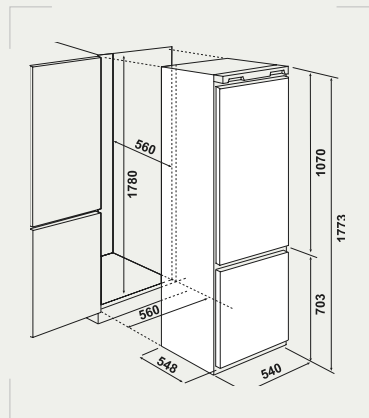

REFRIGÉRATEUR COOLING

SMILE 3700

Combiné intégrable
totalemment No Frost
Classe climatique : ST
Clayettes en verre
Puissance acoustique : 39 dB(A)
3 Tiroirs de congélation
Afficheur électronique
Portes Reversibles

Built-in refrigerator
full No Frost
Climate class : ST
Glass Shelves
39 dB(A) sound level
3 Freezer drawers
Electronic display
Reversible doors

LOGEMENT D'ENCASTREMENT Installation drawing

focus