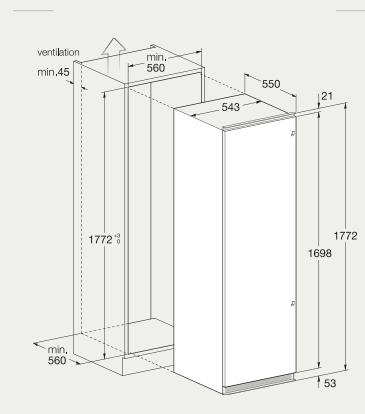

REFRIGÉRATEUR COOLING

SMILE 3900

Congélateur intégrable No Frost
Tiroirs de congélation transparents
Volume: 220 litres
Classe climatique: SN-T
42 dB (A) Niveau sonore
Porte réversible
Eclairage LED

Built-in freezer No Frost
Transparent freezer drawers
Total capacity: 220 litres
Climate class: SN-T
Noise level: 42 dBA
Reversible door
LED lighting

LOGEMENT D'ENCASTREMENT Installation drawing

focus