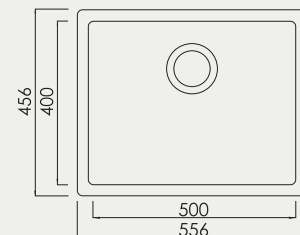

LOGEMENT D'ENCASTREMENT Installation drawing