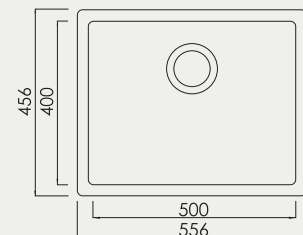

ÉVIER SINK

SMILE 56B

450
Base

Standard

Sous plan

Evier de cuisine
56 Cm
Granitek Noir
1 Bac

Kitchen Sink
56 Cm
Granitek Black
1 Bac

MESURE

ENCASTREMENT SUR PLAN

ENCASTREMENT SOUS PLAN

556 x 456

546 x 446

500 x 400

LOGEMENT D'ENCASTREMENT Installation drawing

focus