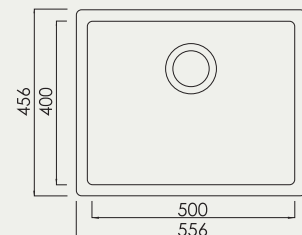

ÉVIER SINK

SMILE 56G

450
Base

Standard

Sous plan

Evier de cuisine
56 Cm
Granitek Gris
1 Bac

Kitchen Sink
56 Cm
Granitek Titanium
1 Bac

MESURE

ENCASTREMENT SUR PLAN

ENCASTREMENT SOUS PLAN

556 x 456

546 x 446

500 x 400

LOGEMENT D'ENCASTREMENT Installation drawing

focus