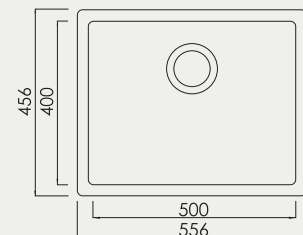

ÉVIER SINK

SMILE 56W

450
Base

Standard

Sous plan

Évier de cuisine
56 Cm
Granitek Blanc
1 Bac

Kitchen Sink
56 Cm
Granitek White
1 Bac

MESURE

ENCASTREMENT SUR PLAN

ENCASTREMENT SOUS PLAN

556 x 456

546 x 446

500 x 400

LOGEMENT D'ENCASTREMENT Installation drawing

focus