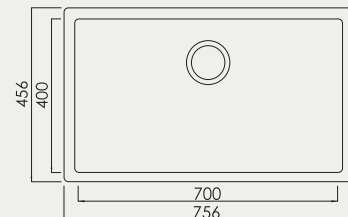

ÉVIER SINK

SMILE 76A

Évier de cuisine
76 Cm
Granitek Grège
1 Bac

Kitchen Sink
76 Cm
Granitek Tortora
1 Bac

MESURE

ENCASTREMENT SUR PLAN

ENCASTREMENT SOUS PLAN

756 x 456

746 x 446

700 x 400

LOGEMENT D'ENCASTREMENT Installation drawing

focus